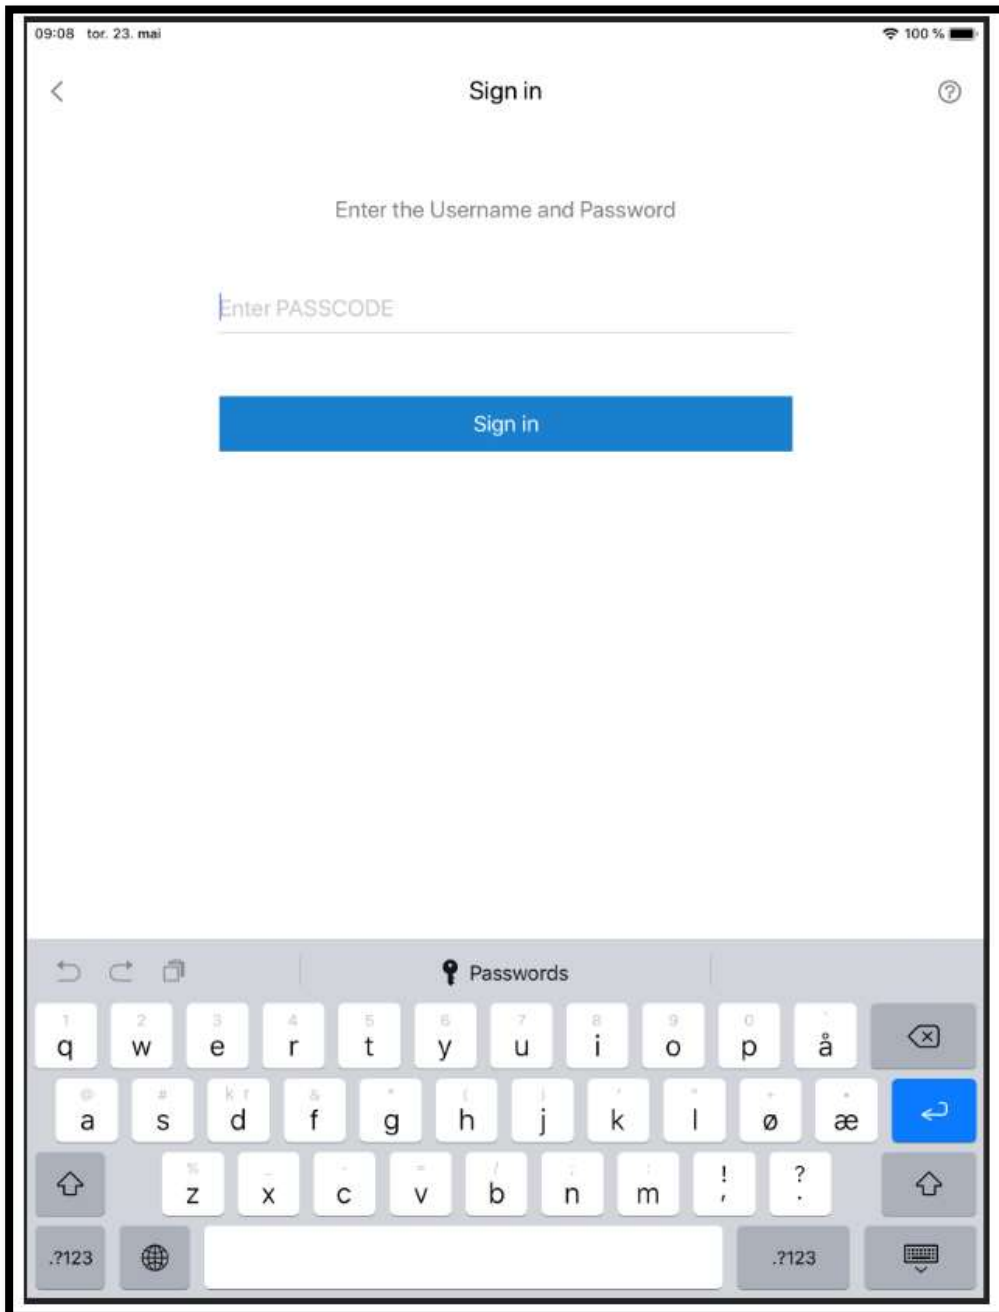

Workspace App på iPad

Her er en oppskrift på hvordan du kobler Workspace App på iPad til portal.helsenord.no

- Start Workspace App på iPaden (Sørg alltid for å ha oppdatert til siste versjon)

- Skriv inn adressen <https://portal.helsenord.no> og trykk "continue"

- Logg inn med ditt HN brukernavn og passord

09:08 tor, 23. mai 100 %

< Sign in ?

Enter the Username and Password

sg2806unn

Password

Sign in

Passwords

1 2 3 4 5 6 7 8 9 0

@ # k r & * () ' " + .

#+= % _ - = / ; : ! ?

ABC ABC

- Skriv inn passordet du fikk på SMS

- Start applikasjonen du skal bruke