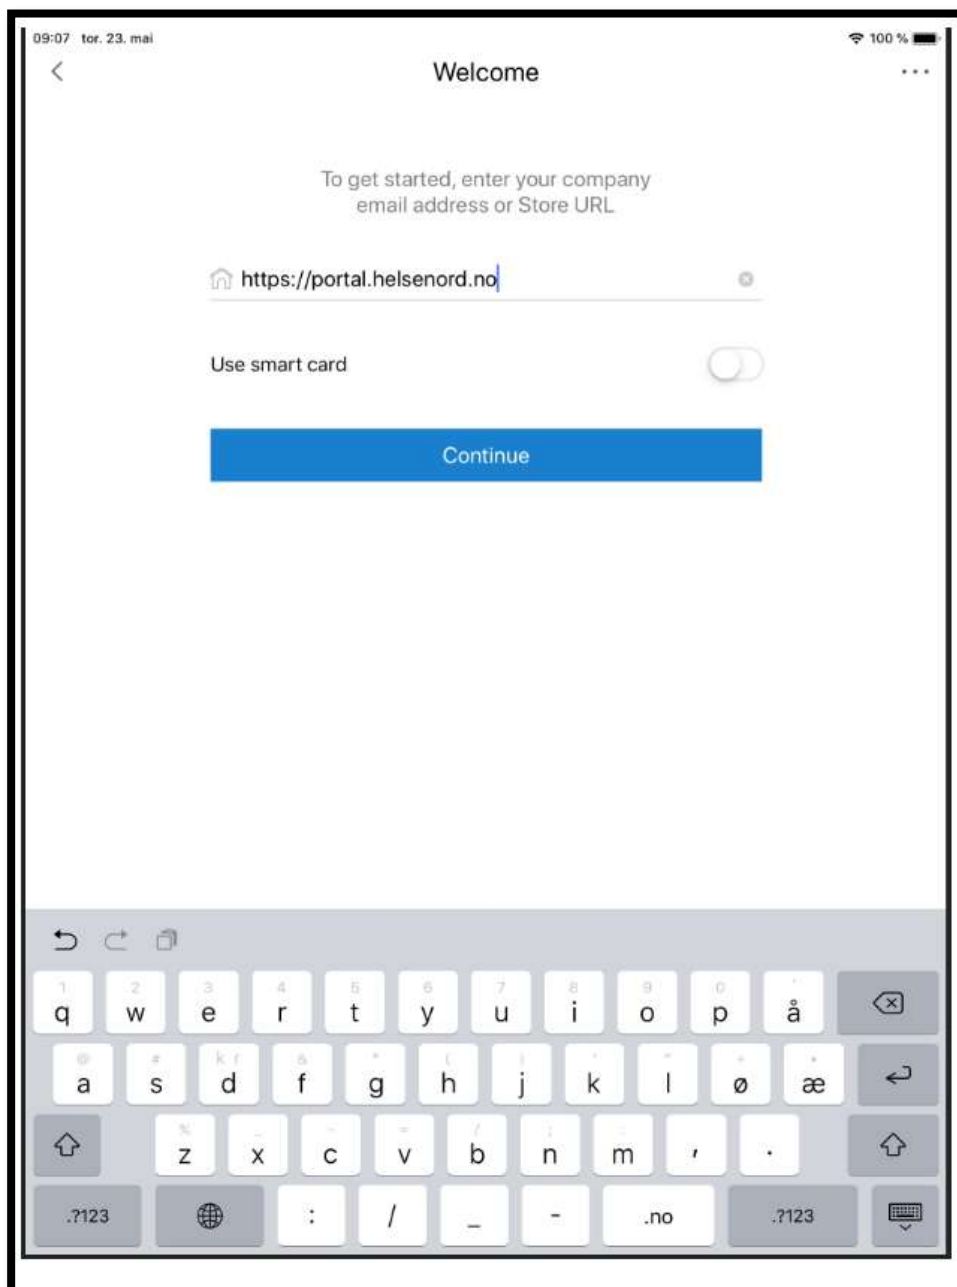

Workspace App på iPad

Her er en oppskrift på hvordan du kobler Workspace App på iPad til portal.helsenord.no

- Start Workspace App på iPaden (Sørg alltid for å ha oppdatert til siste versjon)

- Skriv inn adressen <https://portal.helsenord.no> og trykk "continue"