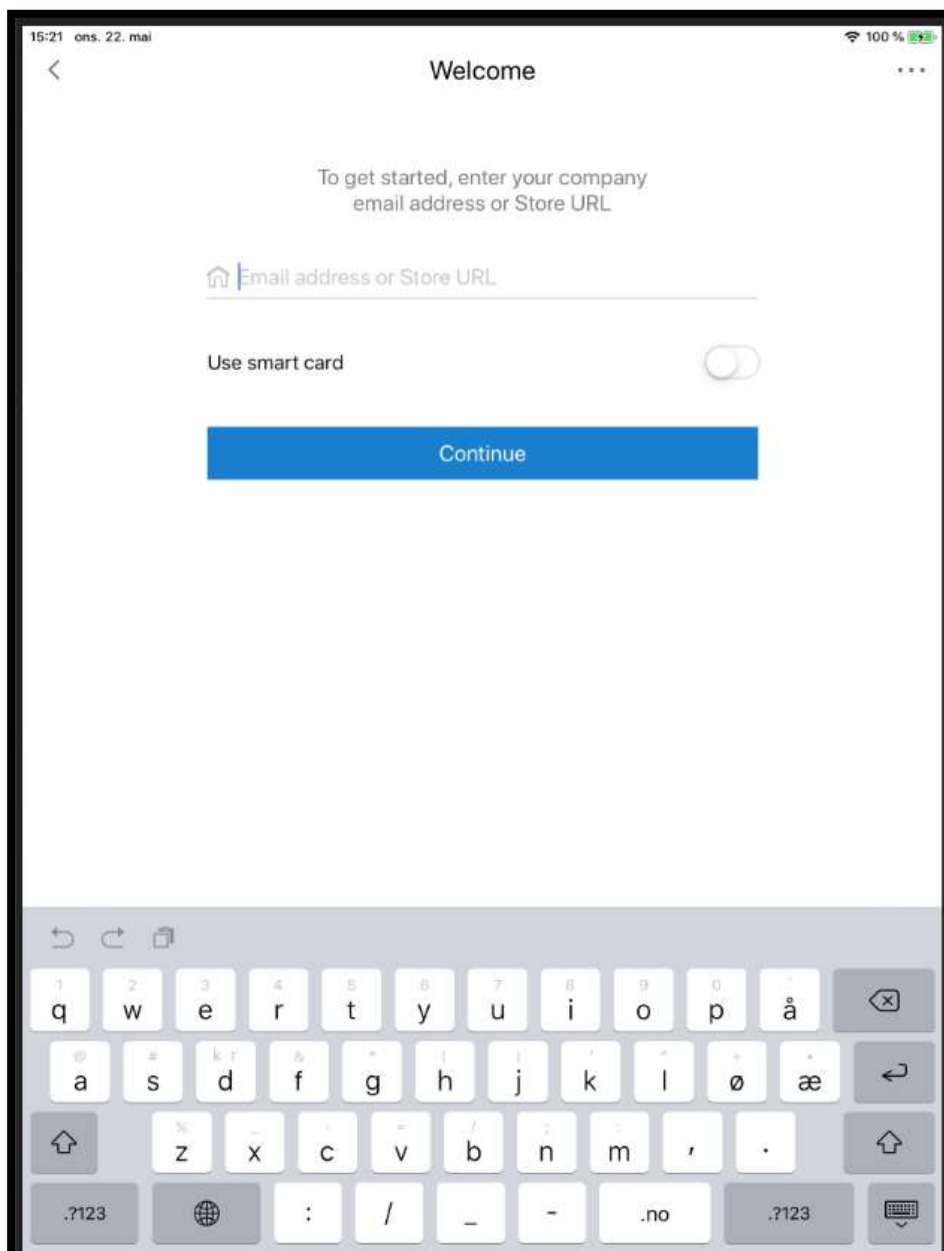

Workspace App på iPad

Her er en oppskrift på hvordan du kobler Workspace App på iPad til portal.helsenord.no

- Start Workspace App på iPaden (Sørg alltid for å ha oppdatert til siste versjon)

- Skriv inn adressen <https://portal.helsenord.no> og trykk "continue"